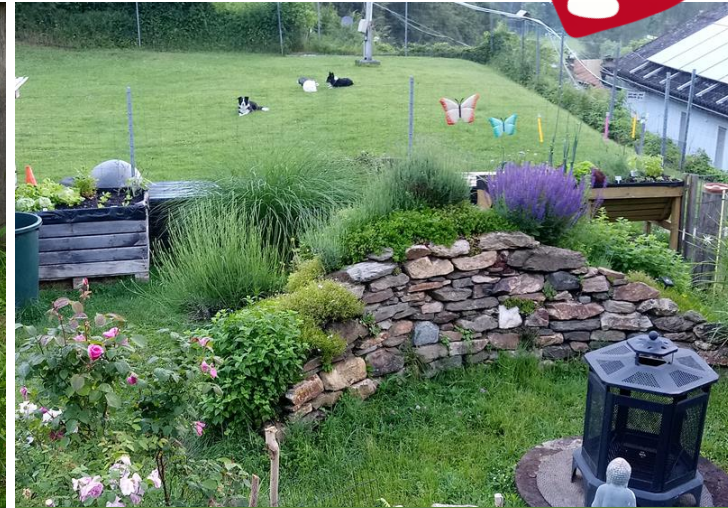

Gibpfote THERAPIE-TIERE

Border-Collie EEVEE
ist ein staatlich geprüfter
Therapiehund

Die Schafe kümmern sich den
ganzen Tag lang um den
großen Garten

Tiere sind Seelentröster, gute
Zuhörer oder einfach nur da
um Stille und Ruhe zu genießen

Kaninchen beim Grasens
und Hoppeln zusehen

Natur und Tiere im Einklang

Nicole Schreiber

Waldgasse 12
3506 Hollenburg
nicole@gibpfote.at
www.gibpfote.at
0699/81597365
Dauer: ca. 60 Minuten
Kosten: 90,00 Euro

**Nur kleine Gruppen
bis 5 Personen**

Wiesen, Wälder und Weingärten genießen